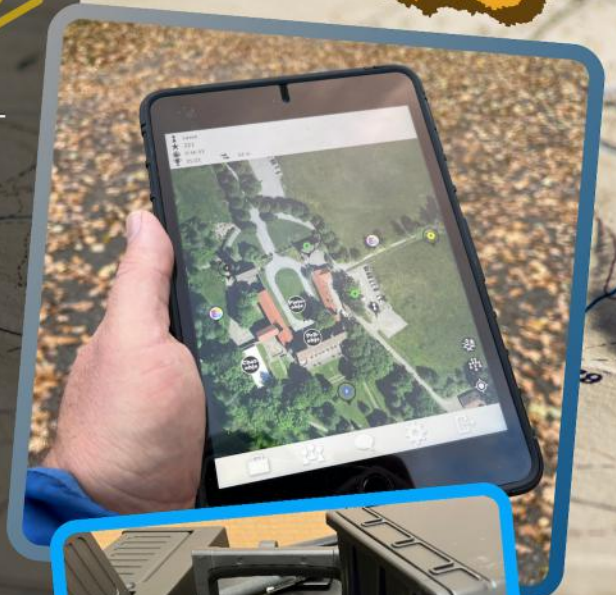

ACTION FACTORY FINLAND OY

www.actionfactoryfinland.fi | Puh. 0400 482 012 | info@actionfactoryfinland.fi